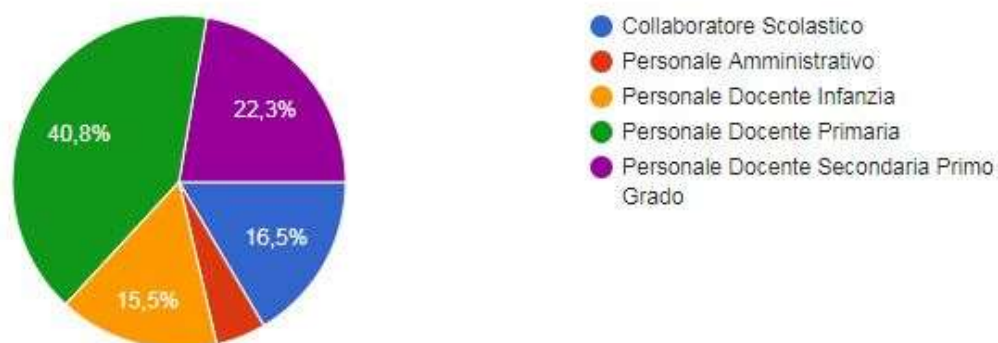

Adesione Sciopero Nazionale C.S.L.E. – 27.09.2021

Sono state compilate 103 risposte.

La totalità del personale docente comunica di non aderire allo sciopero in oggetto.

In allegato al presente prospetto, si trasmette file in formato “excel” contenente nominativi dei partecipanti alla rilevazione.

Posizione:

103 risposte