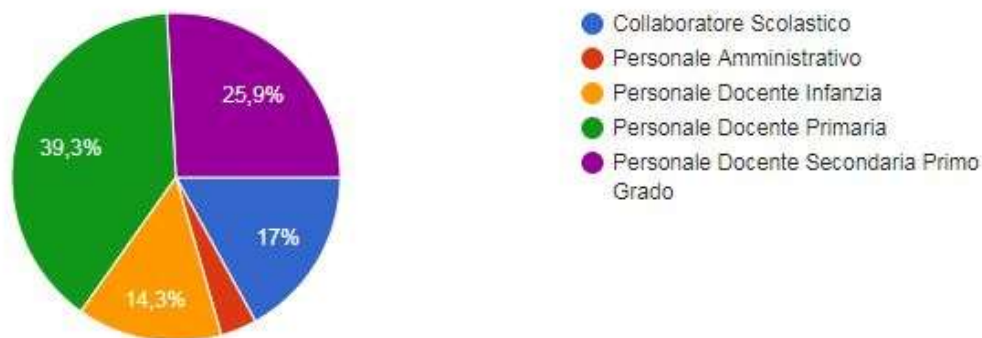

## Adesione Sciopero Nazionale SAESE – 12.11.2021

Sono state compilate 112 risposte.

La totalità del personale scolastico comunica di non aderire allo sciopero in oggetto.

In allegato al presente prospetto, si trasmette file in formato “excel” contenente nominativi dei partecipanti alla rilevazione.

Posizione:

112 risposte

In relazione allo Sciopero Nazionale indetto in data 12/11/2021 dal Sindacato Autonomo Europeo Scuola ed Ecologia, il sottoscritto dichiara di:

112 risposte