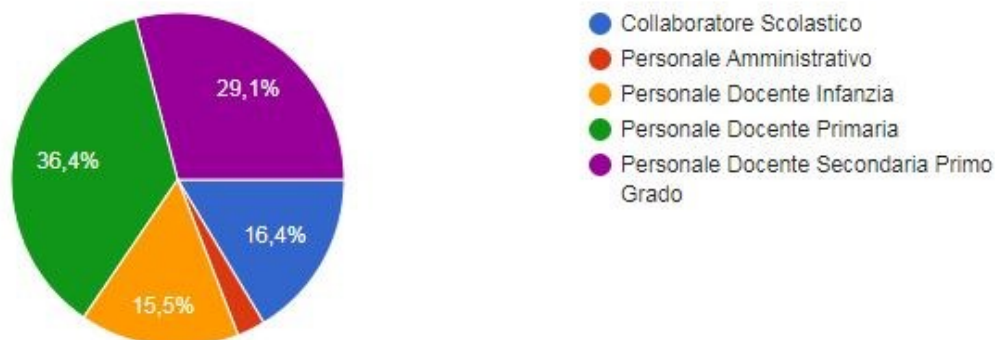

## Adesione Sciopero Nazionale SAESE – 21.01.2022

Sono state compilate 110 risposte.

Posizione:

110 risposte

Una esigua parte del personale scolastico comunica di non aver ancora maturato alcuna decisione in merito all'adesione allo sciopero in oggetto.