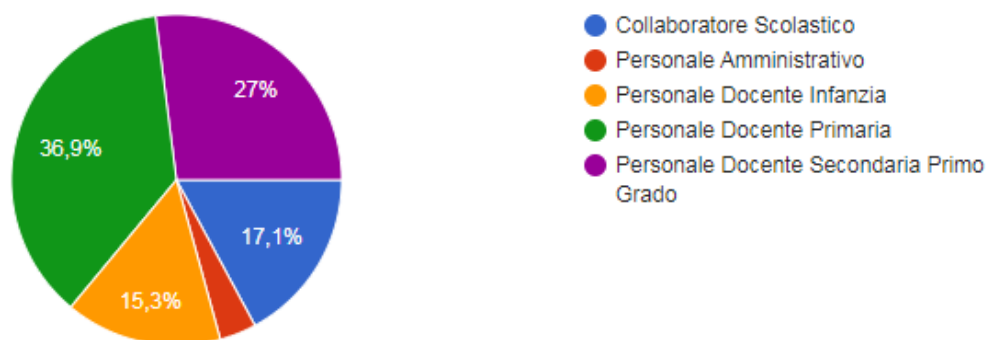

## Adesione Sciopero Nazionale CSLE – 07.02.2022

Sono state compilate 111 risposte.

Posizione:

111 risposte

Una esigua parte del personale scolastico comunica di non aver ancora maturato alcuna decisione in merito all'adesione allo sciopero in oggetto.