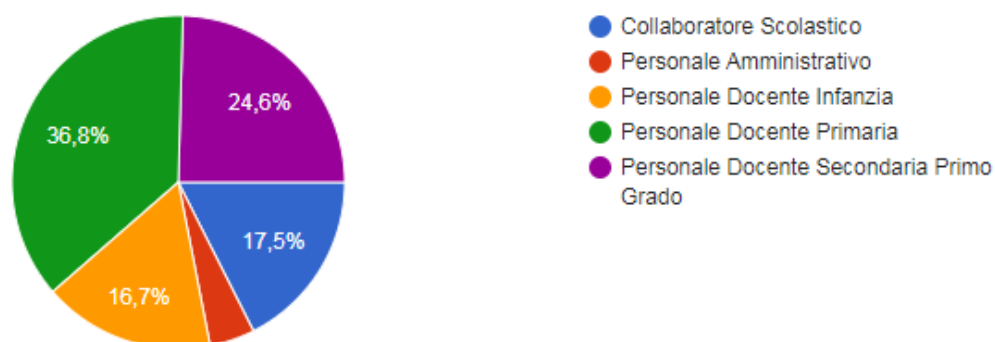

Adesione Sciopero Nazionale F.I.S.I. – 15.02.2022 e 16.02.2022

Sono state compilate 114 risposte.

Posizione:

114 risposte

Una esigua parte del personale scolastico comunica di non aver ancora maturato alcuna decisione in merito all'adesione allo sciopero in oggetto.