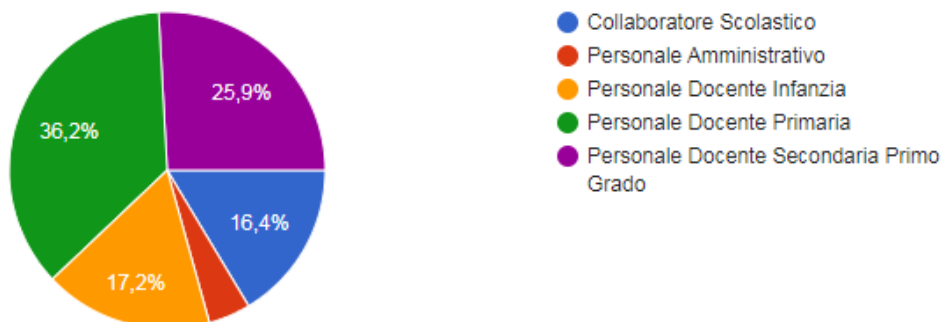

## Adesione Sciopero Nazionale OO.SS., ANIEF e SISA - SCUOLA – 25.03.2022

Sono state compilate 116 risposte.

Posizione:

 Copia

116 risposte

Una esigua parte del personale scolastico comunica di non aver ancora maturato alcuna decisione in merito all'adesione allo sciopero in oggetto.