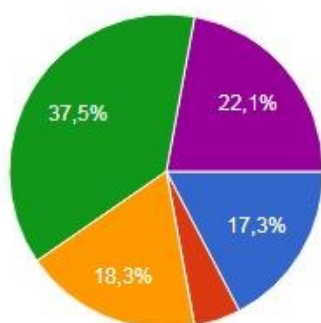

Adesione Sciopero Nazionale SAESE – 08.04.2021

Sono state compilate 104 risposte.

La totalità del personale scolastico comunica di non aderire allo sciopero in oggetto.

Posizione:

 Copia

104 risposte

- Collaboratore Scolastico
- Personale Amministrativo
- Personale Docente Infanzia
- Personale Docente Primaria
- Personale Docente Secondaria Primo Grado