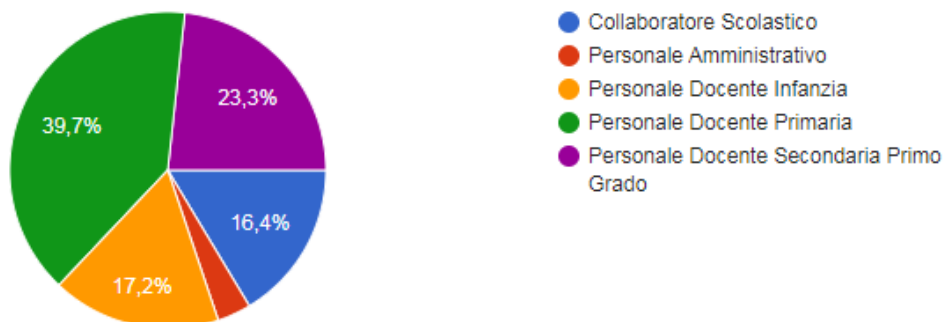

Adesione Sciopero Nazionale AL COBAS e CONFEDERAZIONE CSLE – 22.04.2021 e 23.04.2022

Sono state compilate 116 risposte.

Posizione:

 [Copia](#)

116 risposte

In relazione allo Sciopero Nazionale indetto nelle date 22/04/2022 e 23/04/2022 dalle Organizzazioni Sindacali AL COBAS e CONFEDERAZIONE CSLE, il sottoscritto dichiara di: