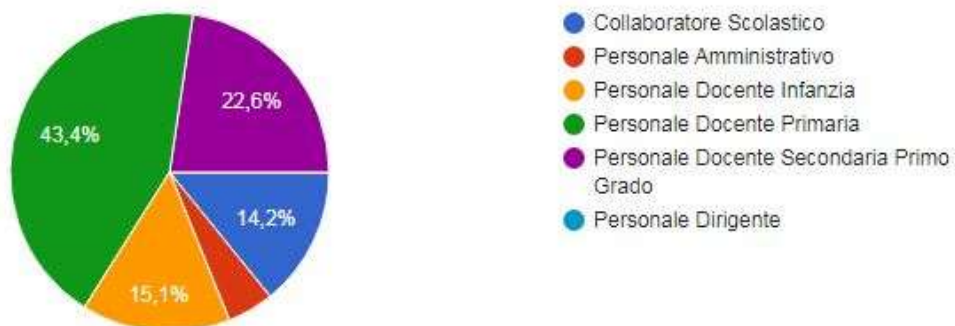

Adesione Sciopero Nazionale SISA – 18.11.2022

Sono state compilate 106 risposte.

In allegato al presente prospetto, si trasmette file in formato “excel” contenente nominativi dei partecipanti alla rilevazione.

Posizione:

Copia

106 risposte