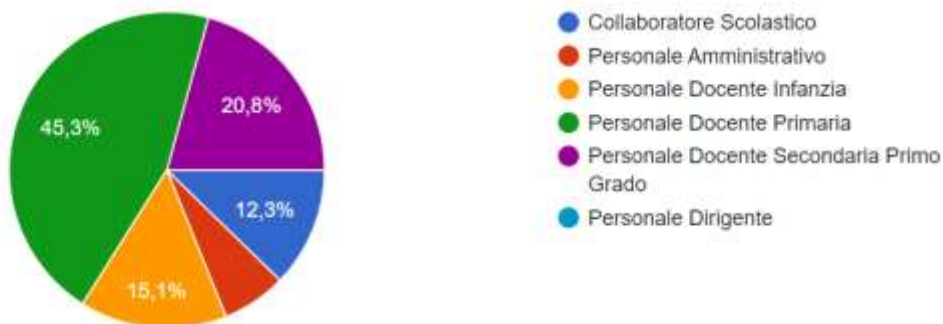

Adesione Sciopero Nazionale CSLE – 25.09.2023

Sono state compilate 106 risposte.

In allegato al presente prospetto, si trasmette file in formato “excel” contenente nominativi dei partecipanti alla rilevazione.

Posizione:

Copia

106 risposte