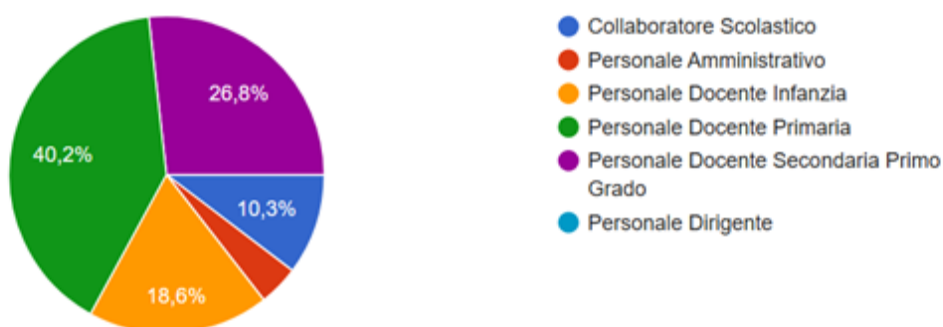

Adesione Sciopero Nazionale – 24.05.2024

Sono state compilate le risposte.

Percentuale partecipanti alla rilevazione.

Posizione:

 Copia

Una piccola percentuale del personale scolastico intervistato comunica di non aver ancora maturato alcuna decisione in merito all'adesione allo sciopero.